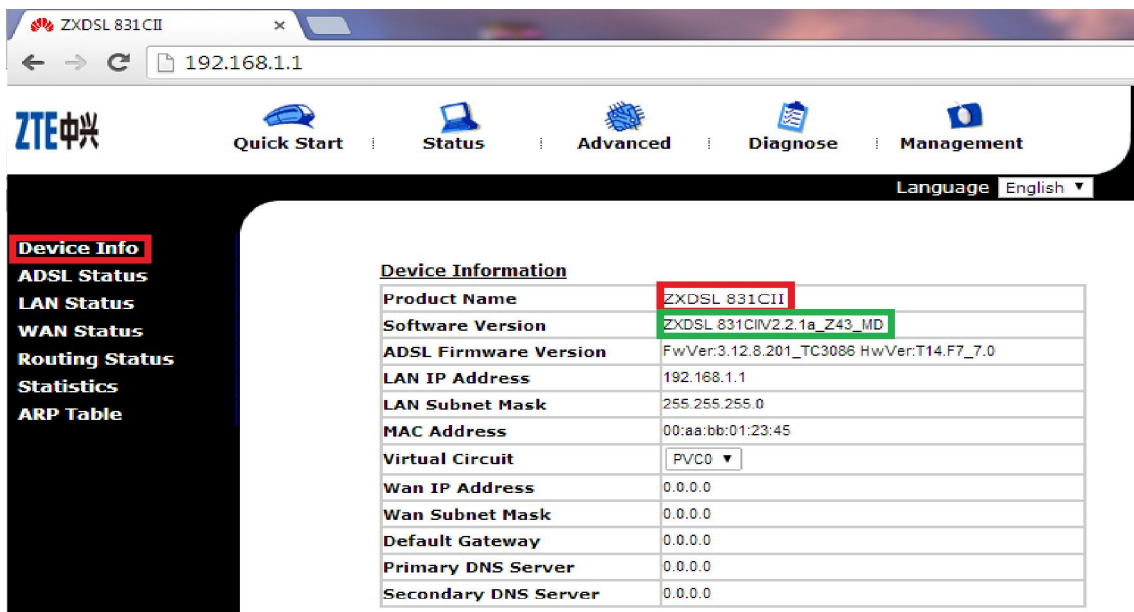

ZTE 831

• :
- (Google Chrome),
IP- 192.168.1.1 (), ():
):

Username: **Administrator** Password: **qazwsx**

Username: **admin** Password: **admin**

.1

ADSL

.2

.2 ,
2.2.1a_Z43_MD,
2.2.2d_Z43_MD.

Tools/Reboot,

.5.

• TR-069:

- ADSL
PVC 0

IP-

: Satus/*WAN Status*

.7.

Wan Connection									
#	Active	VPI/VCI	ATM QoS	ENCAP	NAT	IP Address	Default Route	Status	
PVC0	Yes	1/35	UBR	ENET ENCAP LLC	Disabled	10.18.91.173	Disabled	Up	
PVC1	Yes	0/33	UBR	ENET ENCAP LLC	Enable	92.114.150.214	Enable	Up	
PVC2	-	-/-	-	-	-	-	-	-	-
PVC3	-	-/-	-	-	-	-	-	-	-
PVC4	-	-/-	-	-	-	-	-	-	-
PVC5	-	-/-	-	-	-	-	-	-	-
PVC6	-	-/-	-	-	-	-	-	-	-
PVC7	-	-/-	-	-	-	-	-	-	-