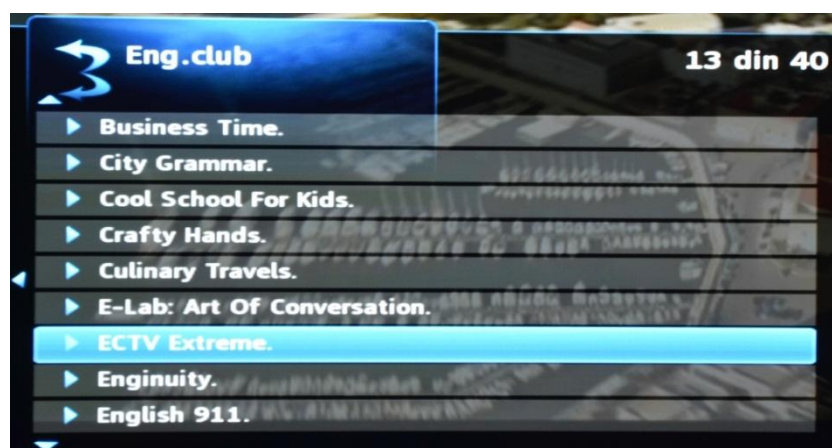

După ce Mediabox-ul va reporni, accesați Bara de Meniu și selectați opțiunea Arhiva TV.

Selectați una din opțiuni:

- După Canale TV – filtru după denumirea canalelor TV
- După Programe – filtru după denumirea programelor TV
- După Dată – filtru după data difuzării programelor

La selectarea “După Canalele TV”, canalele sunt filtrate după denumire. Cu ajutorul butoanelor de direcție  navigați în meniul apărut, iar pentru confirmarea alegerii folosiți butonul .

După selectarea unui anumit canal, va fi prezentată o listă de programe, difuzate pe acest canal în ultimele 5 zile (120 ore). Programele cu același nume vor fi grupate după data de difuzare.