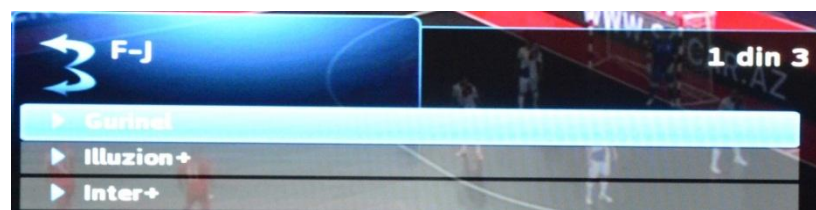

După selectarea unui anumit canal, va fi prezentată o listă de programe, difuzate pe acest canal în ultimele 5 zile (120 ore). Programele cu același nume vor fi grupate după data de difuzare.