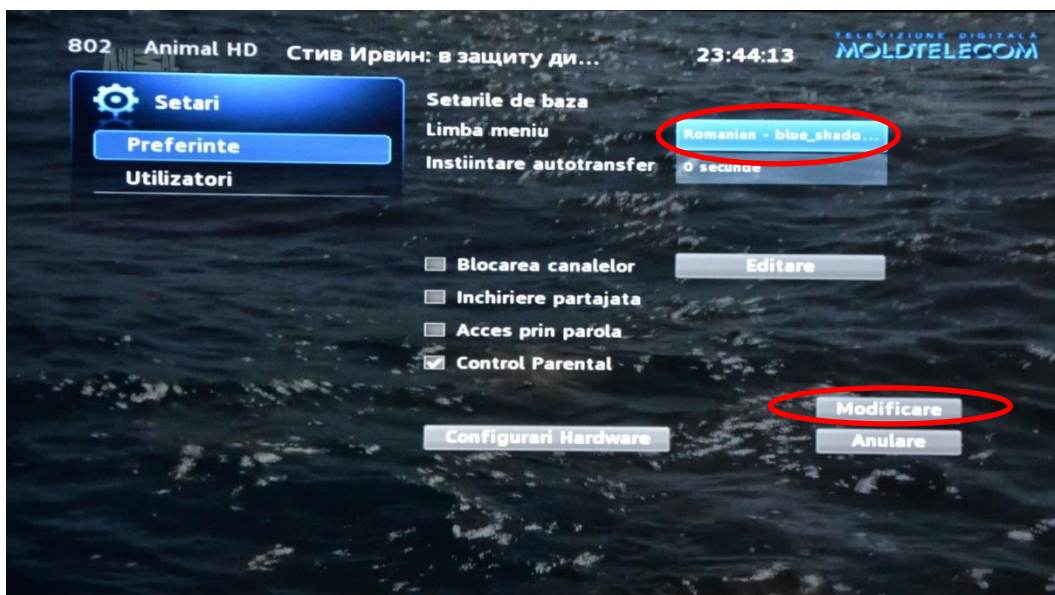

Instrucțiuni de utilizare a serviciului Arhiva TV

„Arhiva TV” este o opțiune suplimentară la serviciul IPTV care poate fi activată la planurile tarifare IPTV: Premier și Univers.

„Arhiva TV” (eng. CatchUp TV) oferă posibilitatea vizualizării programelor după difuzarea acestora, timp de până la 120 de ore, la anumite canale TV. În timpul difuzării unui program din „Arhiva TV”, pot fi utilizate funcțiile interactive – derulare înainte, derulare înapoi sau pauză/play, utilizând butoanele telecomenzii.

După activarea serviciului Arhiva TV din “Contul Meu”, verificați dacă a apărut un nou modul în

Bara de Meniu, pentru aceasta apăsați butonul  , cu ajutorul săgeților   căutați opțiunea “Arhiva TV”.

În cazul în care nu găsiți opțiunea “Arhiva TV” în bara de meniu, accesați opțiunea Setări prin apăsarea butonului  pe pictograma corespunzătoare din Bara de Meniu. Accesul la opțiune este restricționat prin parolă, după introducerea acesteia se deschide pagina cu setările de bază. Navigarea de la o opțiune la alta se face cu ajutorul butoanelor de direcție  și , iar pentru confirmarea alegerii folosiți butonul .

** Notă: Parola prestabilită este „1234”, aceasta poate fi modificată din pagina de gestiune a utilizatorilor.*

La opțiunea “Limbă meni”, selectați cu ajutorul butoanelor de direcție  limba preferată, precedată după cratimă de textul „blue_shadow 5.1”. Confirmați modificările prin apăsarea butonului „Modificare” din partea de jos a ecranului.