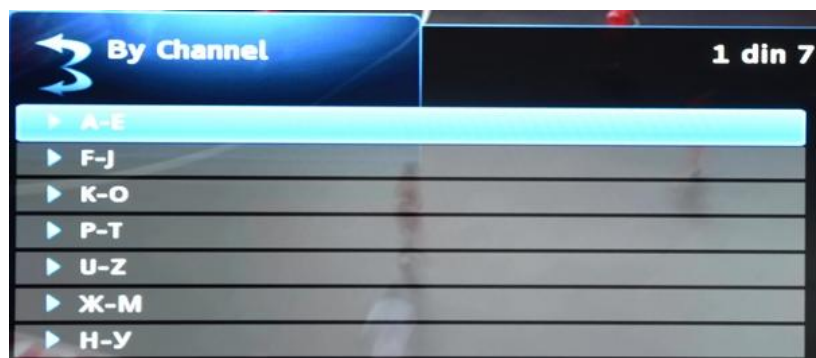

După selectarea unui anumit canal, va fi prezentată o listă de programe, difuzate pe acest canal în ultimele 5 zile (120 ore). Programele cu același nume vor fi grupate după data de difuzare.